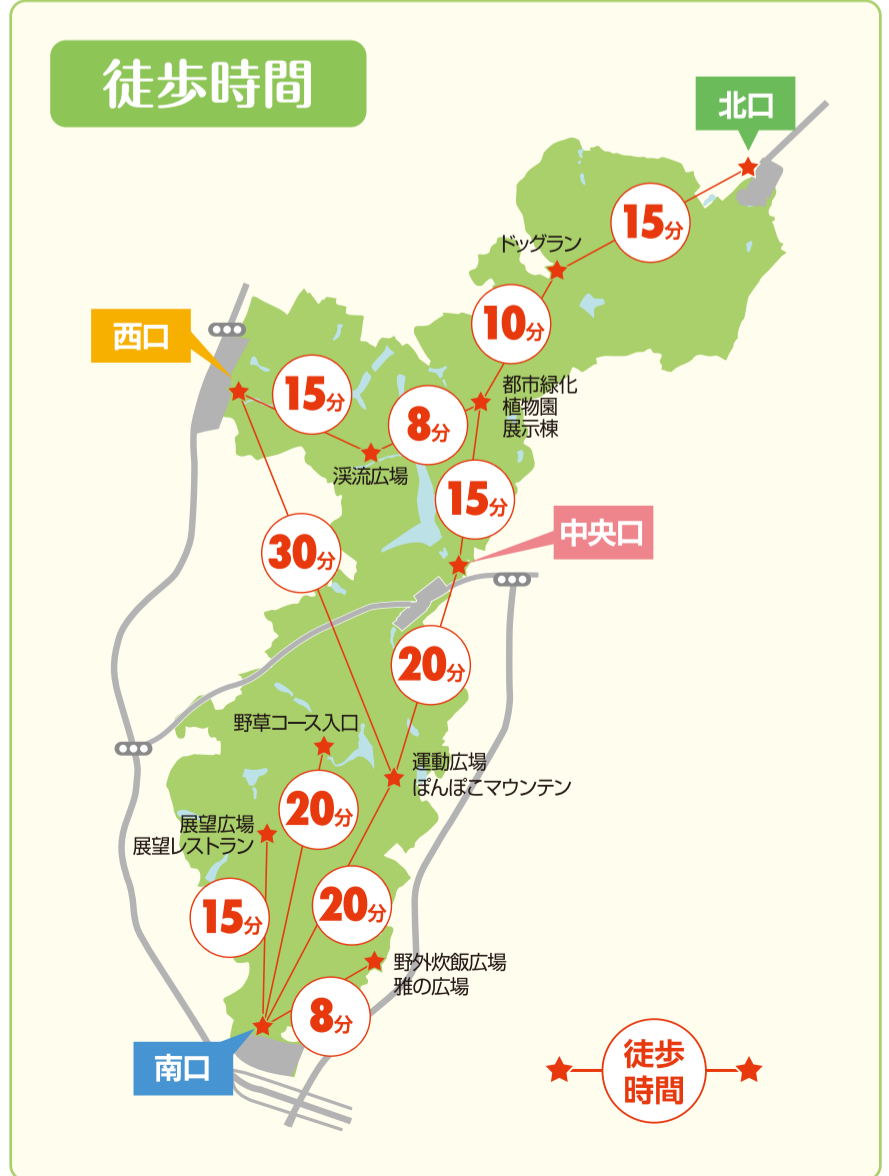

# 全体MAP

0 100 200 300m

□ 総面積/304ヘクタール  
□ 地形/東西約1km・南北約4km・標高約40m~90m

## 1~18 現地識別番号

現地の案内標識と照合して  
現在地の確認にご利用ください。

♿ トイレ 🏪 売店

🚗 園内バスルート

🚫 ペット入場不可  
・西口広場  
・水遊び場  
・溪流広場  
・環境保全地区

## 徒歩時間

★ 徒歩時間 ★