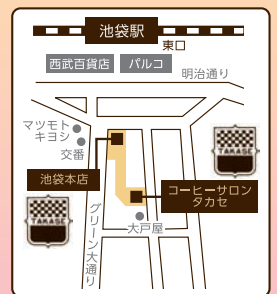

時代をしっかりと見つめながら、
時代にこびず
昔ながらの製法・材料で作りあげたパン、
そして洋風の和菓子。
そこには、歴史の深みからはるる
芳醇があります。

タカセ

●本店 〒170-0013 豊島区東池袋 1-1-4
電話 03-3971-0211 営業時間 AM 9:00 ~ PM 10:00 年中無休
●板橋店(下板橋駅前) ●東池袋店 ●南池袋店 ●巣鴨店

出演チーム

146 リコロノフラ
代表者 古橋 雪江