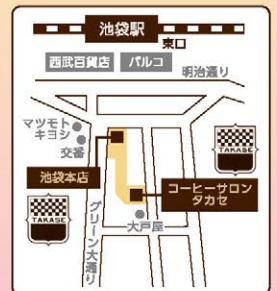

味の真髓を求め続けて

時代をしっかりと見つめながら、
時代にこびず
昔ながらの製法・材料で作りあげたパン、
そして洋風の和菓子。
そこには、歴史の深みからはるる
芳醇があります。

タカセ

●本店 〒170-0013 豊島区東池袋 1-1-4
電話 03-3971-0211 営業時間 AM 9:00 ~ PM 10:00 年中無休
●板橋店 (下板橋駅前) ●東池袋店 ●南池袋店 ●巣鴨店