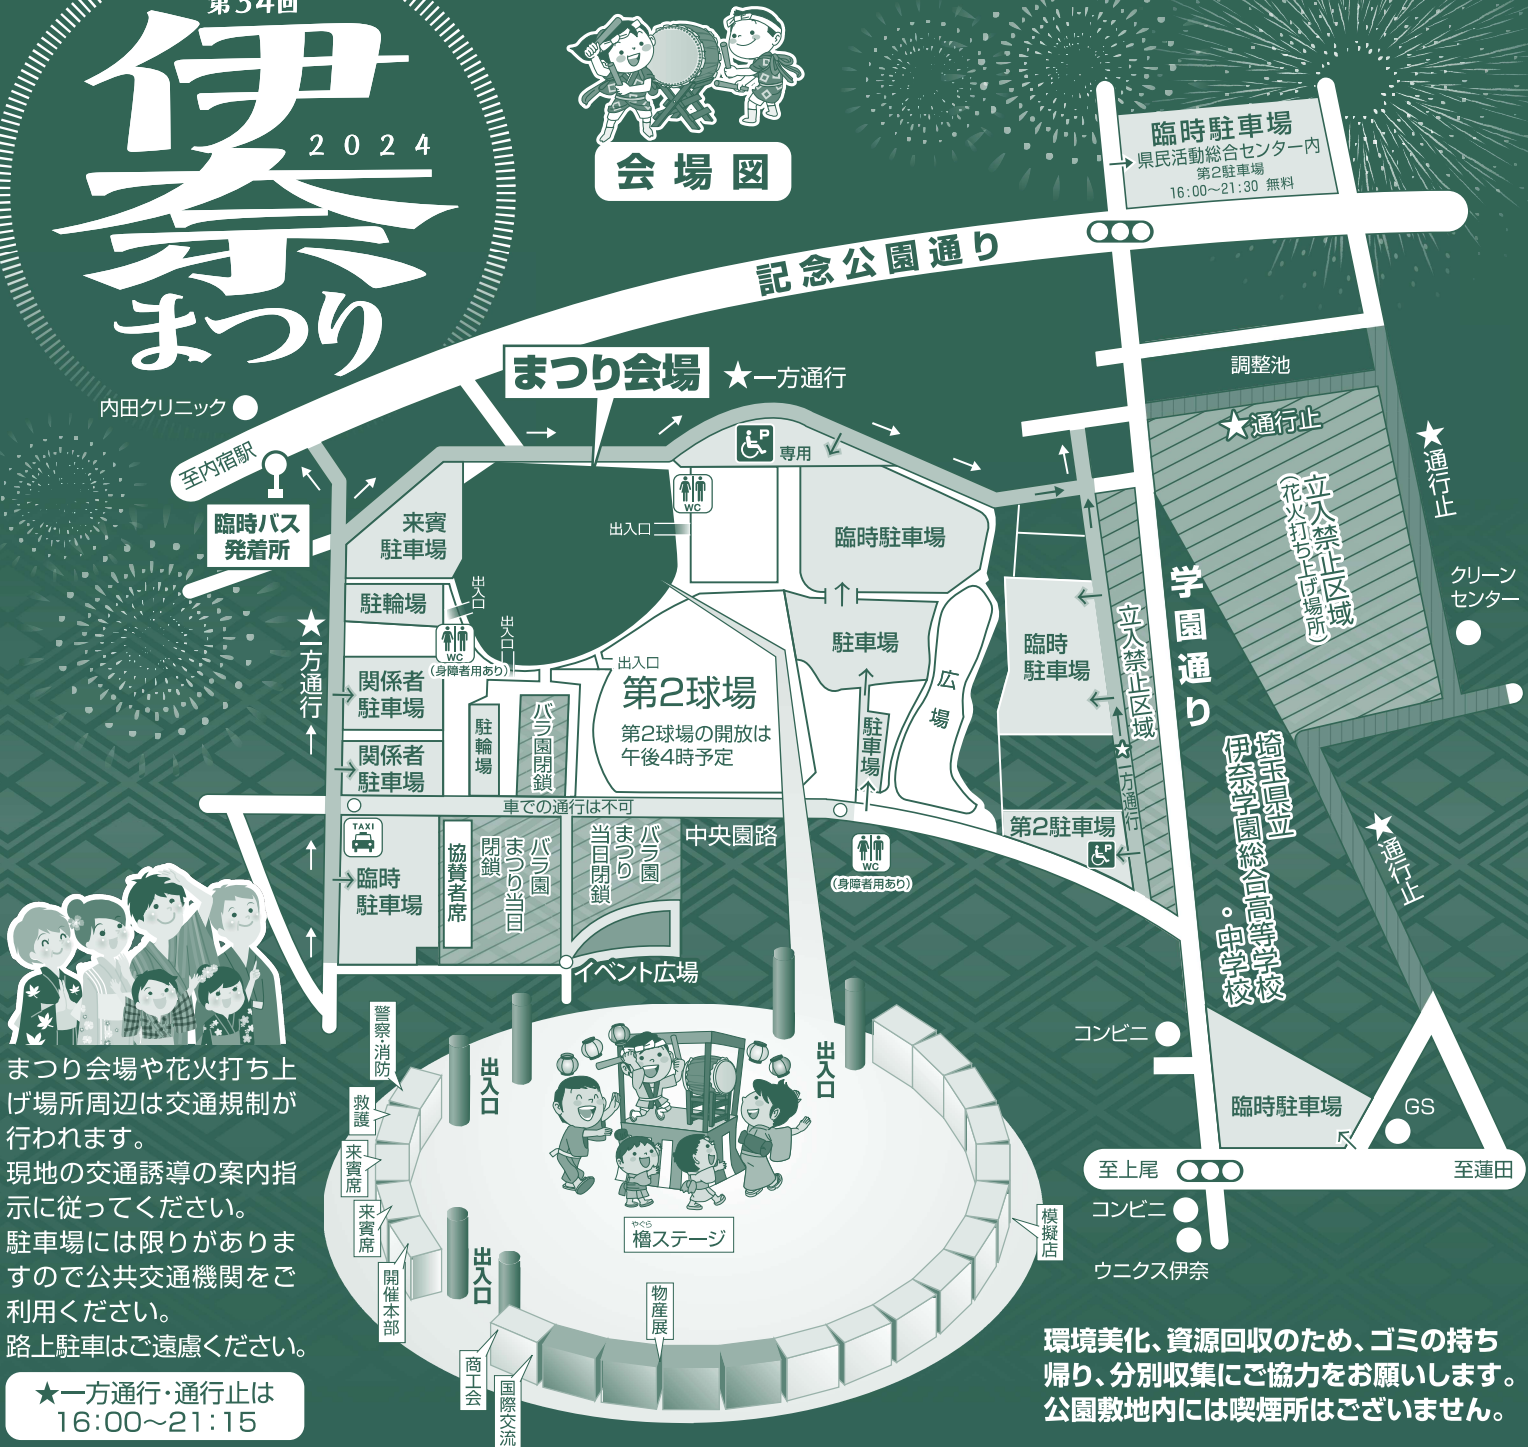

伊奈まつり 2024

会場図

まつり会場や花火打ち上げ場所周辺は交通規制が行われます。
 現地の交通誘導の案内指示に従ってください。
 駐車場には限りがありますので公共交通機関をご利用ください。
 路上駐車はご遠慮ください。

★一方通行・通行止は 16:00~21:15

環境美化、資源回収のため、ゴミの持ち帰り、分別収集にご協力をお願いします。
 公園敷地内には喫煙所はございません。

町内向け 臨時バス運行について

まつり開催日24日(荒天の場合は25日)は会場周辺の道路や駐車場の渋滞が予想されますので、下記の通り臨時バス(無料送迎バス)を運行します。どうぞご利用ください。
 ※道路事情により発着時刻が変更される場合がありますのでご了承ください。

伊奈まつり会場行き										
志久交差点前発	下郷浅間神社入口発	埼玉屋酒店前発	からやま前発	栄中央区集会所前発	栄5丁目公園前発	(株)アゲオ前発	小室小学校前発	伊奈中学校前発	伊奈の里前発	内田クリニック前着
15:00	15:02	15:05	15:06	15:08	15:09	15:10	15:13	15:16	15:21	15:30
15:30	15:32	15:35	15:36	15:38	15:39	15:40	15:43	15:46	15:51	16:00
16:00	16:02	16:05	16:06	16:08	16:09	16:10	16:13	16:16	16:21	16:30
16:30	16:32	16:35	16:36	16:38	16:39	16:40	16:43	16:46	16:51	17:00
17:00	17:02	17:05	17:06	17:08	17:09	17:10	17:13	17:16	17:21	17:30
17:30	17:32	17:35	17:36	17:38	17:39	17:40	17:43	17:46	17:51	18:00
18:00	18:02	18:05	18:06	18:08	18:09	18:10	18:13	18:16	18:21	18:30
18:30	18:32	18:35	18:36	18:38	18:39	18:40	18:43	18:46	18:51	19:00
19:00	19:02	19:05	19:06	19:08	19:09	19:10	19:13	19:16	19:21	19:30

帰り	内田クリニック前発	17:15発	17:45発	18:15発	18:45発	20:00発	20:30発	21:00発	21:15発	21:30発	22:00発
----	-----------	--------	--------	--------	--------	--------	--------	--------	--------	--------	--------