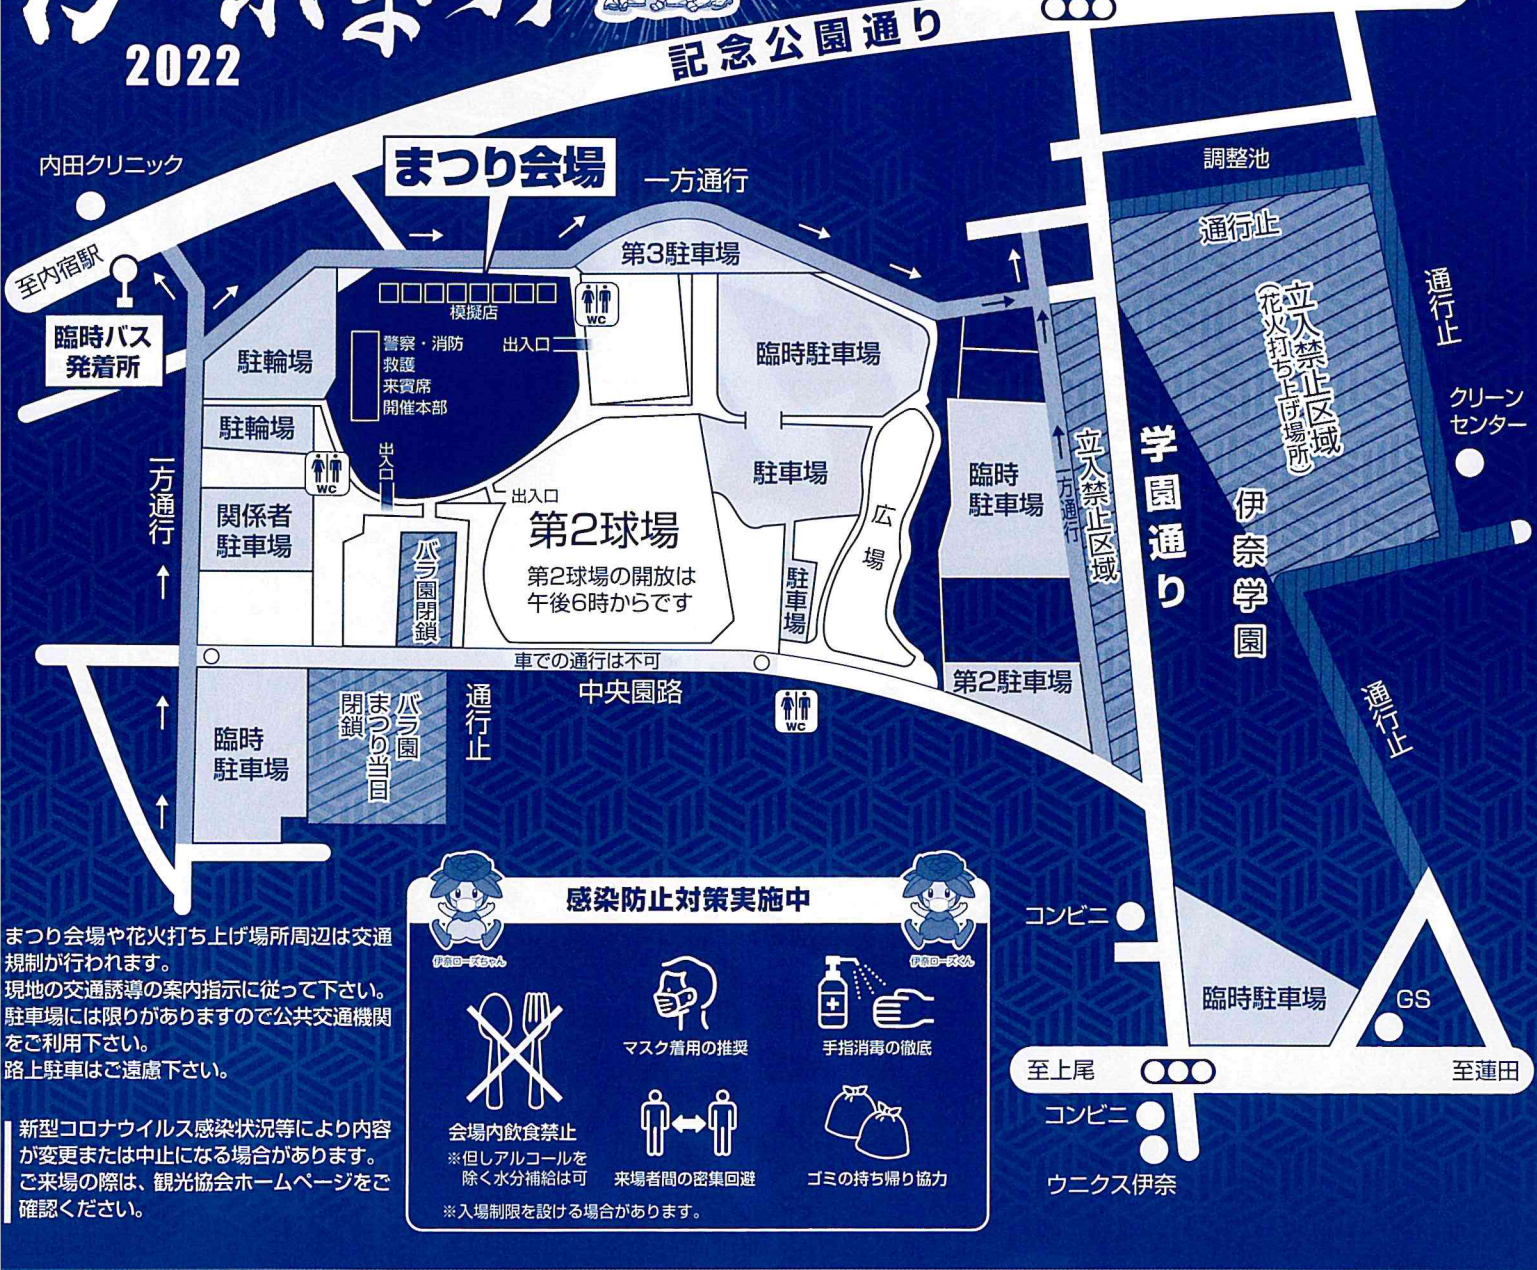

伊奈まつり

第32回

2022

臨時駐車場
県民活動総合センター内
第2駐車場
16:00~21:30 無料

感染防止対策実施中

伊奈のぞく

- 会場内飲食禁止 ※但しアルコールを除く水分補給は可
- マスク着用の推奨
- 手指消毒の徹底
- 会場内飲食禁止
- 来場者間の密集回避
- ゴミの持ち帰り協力

※入場制限を設ける場合があります。

まつり会場や花火打ち上げ場所周辺は交通規制が行われます。現地の交通誘導の案内指示に従って下さい。駐車場には限りがありますので公共交通機関をご利用下さい。路上駐車はご遠慮下さい。

新型コロナウイルス感染状況等により内容が変更または中止になる場合があります。ご来場の際は、観光協会ホームページをご確認ください。

臨時バス運行について

まつり開催日20日(雨天の場合は21日)は会場周辺の道路や駐車場の渋滞が予想されますので、下記の通り臨時バス(無料送迎バス)を運行致します。どうぞご利用下さい。 ※道路事情により発着時刻が変更される場合がありますのでご了承下さい。

伊奈まつり会場行き

志久交差点前発	下郷浅間神社入口発	埼玉屋酒店前発	からやま前発	栄中央区集会所前発	栄5丁目公園前発	株アゲオ前発	小室小学校前発	伊奈中学校前発	伊奈の里前発	内田クリニック前着
15:00	15:02	15:05	15:06	15:08	15:09	15:10	15:13	15:16	15:21	15:30
15:30	15:32	15:35	15:36	15:38	15:39	15:40	15:43	15:46	15:51	16:00
16:00	16:02	16:05	16:06	16:08	16:09	16:10	16:13	16:16	16:21	16:30
16:30	16:32	16:35	16:36	16:38	16:39	16:40	16:43	16:46	16:51	17:00
17:00	17:02	17:05	17:06	17:08	17:09	17:10	17:13	17:16	17:21	17:30
17:30	17:32	17:35	17:36	17:38	17:39	17:40	17:43	17:46	17:51	18:00
18:00	18:02	18:05	18:06	18:08	18:09	18:10	18:13	18:16	18:21	18:30
18:30	18:32	18:35	18:36	18:38	18:39	18:40	18:43	18:46	18:51	19:00
19:00	19:02	19:05	19:06	19:08	19:09	19:10	19:13	19:16	19:21	19:30

帰り	内田クリニック前発	17:20発	17:50発	18:20発	18:50発	20:00発	20:30発	21:00発	21:15発	21:30発
----	-----------	--------	--------	--------	--------	--------	--------	--------	--------	--------