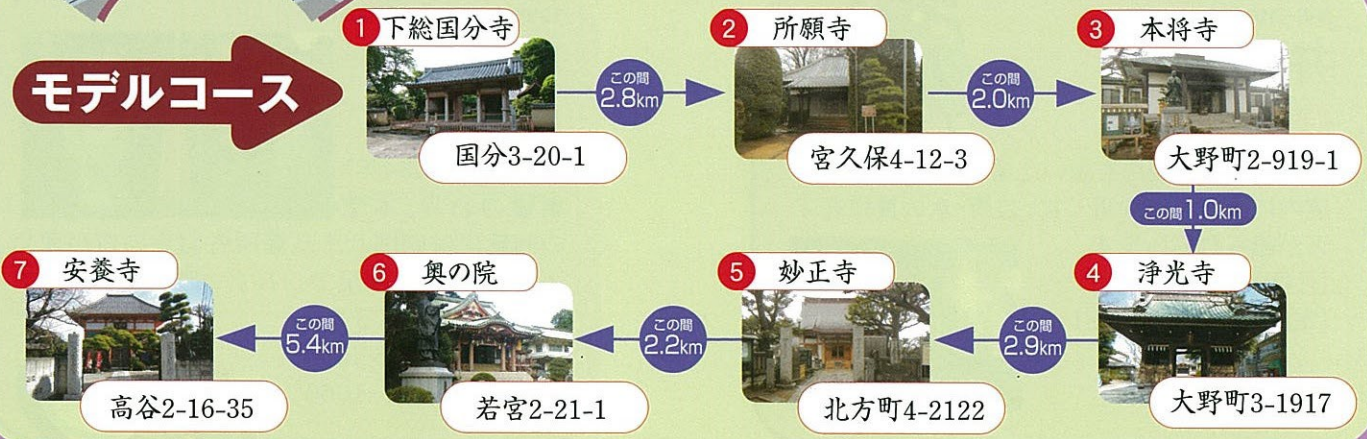

市川七福神めぐり

案内
マップ

モデルコース

1 下総国分寺
国分3-20-1

2 所願寺
宮久保4-12-3

3 本将寺
大野町2-919-1

4 浄光寺
大野町3-1917

5 妙正寺
北方町4-2122

6 奥の院
若宮2-21-1

7 安養寺
高谷2-16-35