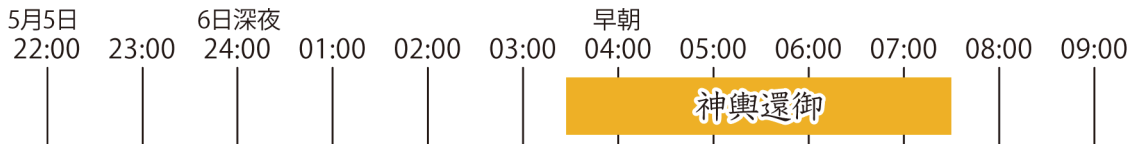

令和6年

くらやみ祭

交通規制図

皆様のご協力をお願いいたします

※下記以外にも規制が行われる場合があります。

ウェブサイトでも交通規制図を公開しています

※お越しの際は、公共交通機関をご利用ください。

※車両通行止め区域以外でも通常より通行に時間がかかる場合がありますので余裕を持ってお越しください。

※会場及び規制区域内並びに周辺での小型無人飛行機（ドローン）の飛行は禁止です。

5月6日 (月・休)

AED
(自動体外式除細動器)
設置場所

- **A** 府中消防署：1階受付横
- **B** 府中警察署：1階正面玄関入って左
- **C** 府中駅：北口改札入って右
- **D** くるる：2階西側のぼりエスカレーター向かい自販機横
- **E** ル・シーニュ：1階のぼりエスカレーター横
- **F** ミッテン：2階インフォメーションセンター横
- **G** 大國魂交番：交番内
- **H** 府中市役所：西玄関入り口警備室前
- **I** ふるさと府中歴史館：東玄関入って左
- **J** 大國魂神社結婚式場：1階受付横
- **K** 大國魂神社：祈禱待合所内
- **L** 府中本町駅：改札内入って左
- **M** 分倍河原駅：改札内中央連絡口付近
- **N** 東府中駅：改札横