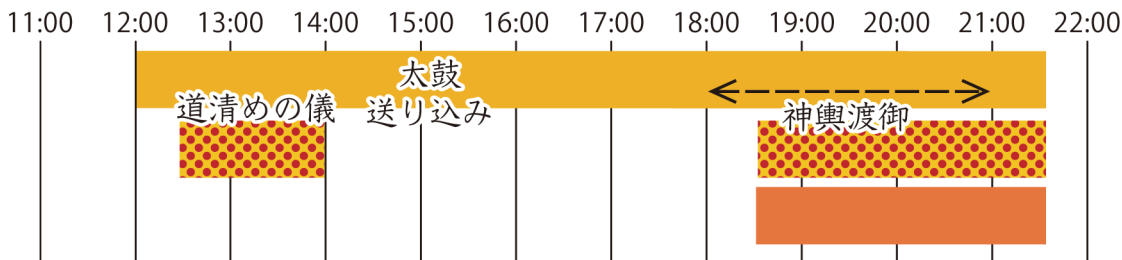

- A 府中消防署：1階受付横
- B 府中警察署：1階正面玄関入って左
- C 府中駅：北口改札入って右
- D くるる：2階西側のぼりエスカレーター向かい自販機横
- E ル・シーニュ：1階のぼりエスカレーター横
- F ミッテン：2階インフォメーションセンター横
- G 大國魂交番：交番内
- H 府中市役所：西玄関入り口警備室前
- I ふるさと府中歴史館：東玄関入って左
- J 大國魂神社結婚式場：1階受付横
- K 大國魂神社：祈祷待合所内
- L 府中本町駅：改札内入って左
- M 分倍河原駅：改札内中央連絡口付近
- N 東府中駅：改札横

令和6年

くみやみ祭

交通規制図

皆様のご協力をお願いいたします

※下記以外にも規制が行われる場合があります。

ウェブサイトでも交通規制図を公開しています

※お越しの際は、公共交通機関をご利用ください。

※車両通行止め区域以外でも通常より通行に時間がかかる場合がありますので余裕を持ってお越しください。

※会場及び規制区域内並びに周辺での小型無人飛行機（ドローン）の飛行は禁止です。

5月5日 (日・祝)

AED
(自動体外式除細動器) 設置場所

- A** 府中消防署：1階受付横
- B** 府中警察署：1階正面玄関入って左
- C** 府中駅：北口改札入って右
- D** くるる：2階西側のぼりエスカレーター向かい自販機横
- E** ル・シーニュ：1階のぼりエスカレーター横
- F** ミッテン：2階インフォメーションセンター横
- G** 大國魂交番：交番内
- H** 府中市役所：西玄関入り口警備室前
- I** ふるさと府中歴史館：東玄関入って左
- J** 大國魂神社結婚式場：1階受付横
- K** 大國魂神社：祈禱待合所内
- L** 府中本町駅：改札内入って左
- M** 分倍河原駅：改札内中央連絡口付近
- N** 東府中駅：改札横