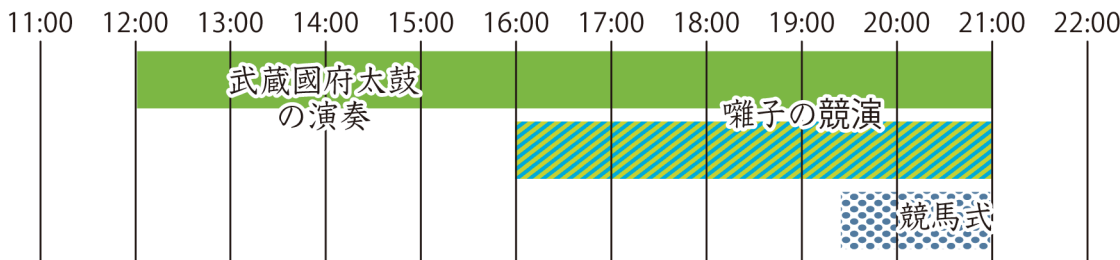

令和6年くらやみ祭 交通規制図

皆様のご協力をお願いいたします

※下記以外にも規制が行われる場合があります。

ウェブサイトでも交通規制図を公開しています

※お越しの際は、公共交通機関をご利用ください。
 ※車両通行止め区域以外でも通常より通行に時間がかかる場合がありますので余裕を持ってお越してください。
 ※会場及び規制区域内並びに周辺での小型無人飛行機(ドローン)の飛行は禁止です。

5月3日
(金・祝)

- 正午～午後9時
- 午後4時～9時
- 午後7時30分～9時

- | | | | |
|---------------------------------------|------------------------------------|--------------------------------|---------------------------|
| <p>AED
(自動体外式除細動器)設置場所</p> | A 府中消防署：1階受付横 | E ル・シーニュ：1階のぼりエスカレーター横 | J 大國魂神社結婚式場：1階受付横 |
| | B 府中警察署：1階正面玄関入って左 | F ミッテン：2階インフォメーションセンター横 | K 大國魂神社：祈禱待合所内 |
| | C 府中駅：北口改札入って右 | G 大國魂交番：交番内 | L 府中本町駅：改札内入って左 |
| | D くるる：2階西側のぼりエスカレーター向かい自販機横 | H 府中市役所：西玄関入り口警備室前 | M 分倍河原駅：改札内中央連絡口付近 |
| | I ふるさと府中歴史館：東玄関入って左 | N 東府中駅：改札横 | |