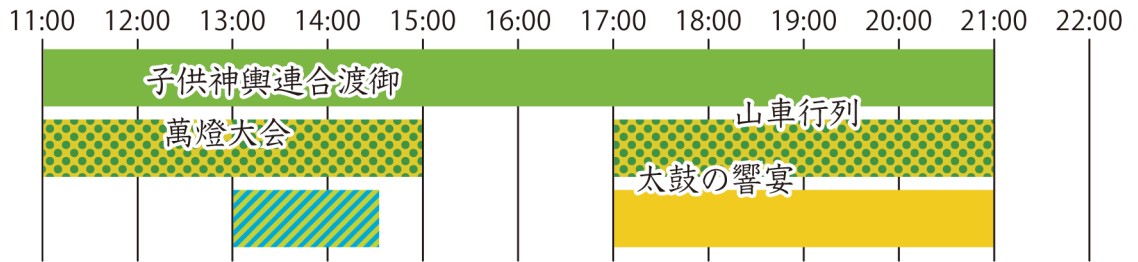

令和6年 くらやみ祭 交通規制図

皆様のご協力をお願いいたします

※下記以外にも規制が行われる場合があります。

ウェブサイトでも交通規制図を公開しています

※お越しの際は、公共交通機関をご利用ください。
 ※車両通行止め区域以外でも通常より通行に時間がかかる場合がありますので余裕を持ってお越しください。
 ※会場及び規制区域内並びに周辺での小型無人飛行機（ドローン）の飛行は禁止です。

5月4日
(土・祝)

AED
(自動体外式除細動器)
設置場所

- A 府中消防署：1階受付横
- B 府中警察署：1階正面玄関入って左
- C 府中駅：北口改札入って右
- D くるる：2階西側のぼりエスカレーター向かい自販機横
- E ル・シーニュ：1階のぼりエスカレーター横
- F ミッテン：2階インフォメーションセンター横
- G 大國魂交番：交番内
- H 府中市役所：西玄関入り口警備室前
- I ふるさと府中歴史館：東玄関入って左
- J 大國魂神社結婚式場：1階受付横
- K 大國魂神社：祈祷待合所内
- L 府中本町駅：改札内入って左
- M 分倍河原駅：改札内中央連絡口付近
- N 東府中駅：改札横